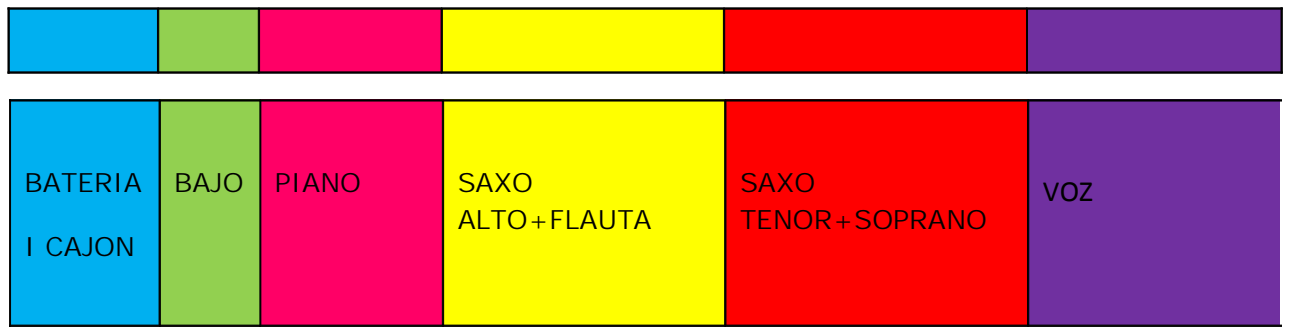

ALTERSIX 2014

	INSTRUMENTO	MIC/DI	DINAMICA
1	BD	SHURE BETA 52	GATE/COMP
2	CAJA ARRIBA	SHURE SM 57	COMP
3	CAJA ABAJO	SHURE SM 57	GATE/COMP
4	HI HAT	SHURE SM 81	
5	TOM 1	SHURE BETA 98 D/S	GATE
6	TOM 2	SHURE BETA 98 D/S	GATE
7	GOLLIATH	SHURE BETA 98 D/S	GATE
8	AMB L	SHURE KSM32	
9	AMB R	SHURE KSM32	
10	BASS (DI)	DI BOX BSS	COMP
11	BASS MIC AMP	AKG 112 o Shure SM-58	COMP
12	VOZ BAJISTA	SHURE SM 58 BETA	
13	PIANO L	DI	
14	PIANO R	DI	COMP
15	SAXO ALTO	SENHEISSER O MEYER PINZA	COMP
16	CORO+FLAUTA	SHURE SM 58	COMP
17	SAXO TENOR	SENHEISSER O MEYER PINZA	COMP
18	CORO+SAX SOPRANO	SHURE SM 58	COMP
19	VOX	SHURE SM 58 BETA INALAMBRICO	PREVIO/ COMP
20	CAJON	SHURE SM 58	COMP
21	REVERB BATERIA HALL		
22	REVERB BATERIA HALL		
23	REVERB VOCES		
24	REVERB VOCES		
25	DELAY (TAP)		
26	DELAY (TAP)		

CONTROL F.O.H PA

CONSOLAS: DIGITALES: VENUE SC48, YAMAHA M7, YAMAHA PM5, YAMAHA LS9 32....

ANALOGICAS: MIDAS VERONA 32, SOUNDCRAFT MH-3 32....

SISTEMA PA: PREFERIBLEMENTE SISTEMAS ARRAY, LA POTENCIA EN RELACION AL AFORO.

VMB LYNX , MEYER, EV, JBL, NEXO.

EN EL CASO DE CONTROL ANALOGICO:

14 LINEAS DE COMPRESION DBX, DRAWMER...

5 PUERTAS DE RUIDO DBX, DRAWMER...

2 REVERB LEXICON, TC ELECTRONICS

1 DELAY LEXICON, TC ELECTRONICS...(TAP DELAY)